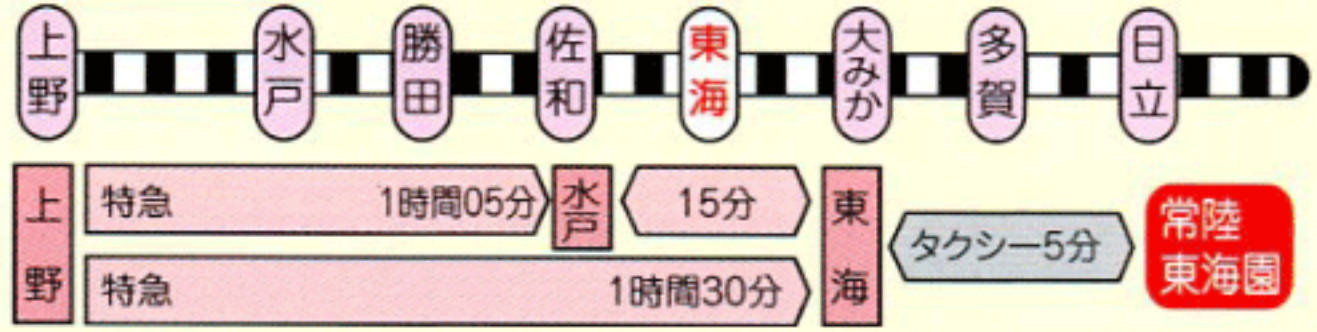

常磐線

●自動車の場合
常磐自動車道利用▶東海スマートICより約10分

●鉄道の場合
JR常磐線利用▼

	上野	水戸	勝田	東海	大みか	多賀	日立
下り	特急		スーパーひたち 11号		上野 → 東海	9:00 → 10:33	
	特急		フレッシュひたち 17号		上野 → 東海	10:30 → 12:02	
上り	特急		フレッシュひたち 56号		東海 → 上野	16:36 → 18:08	